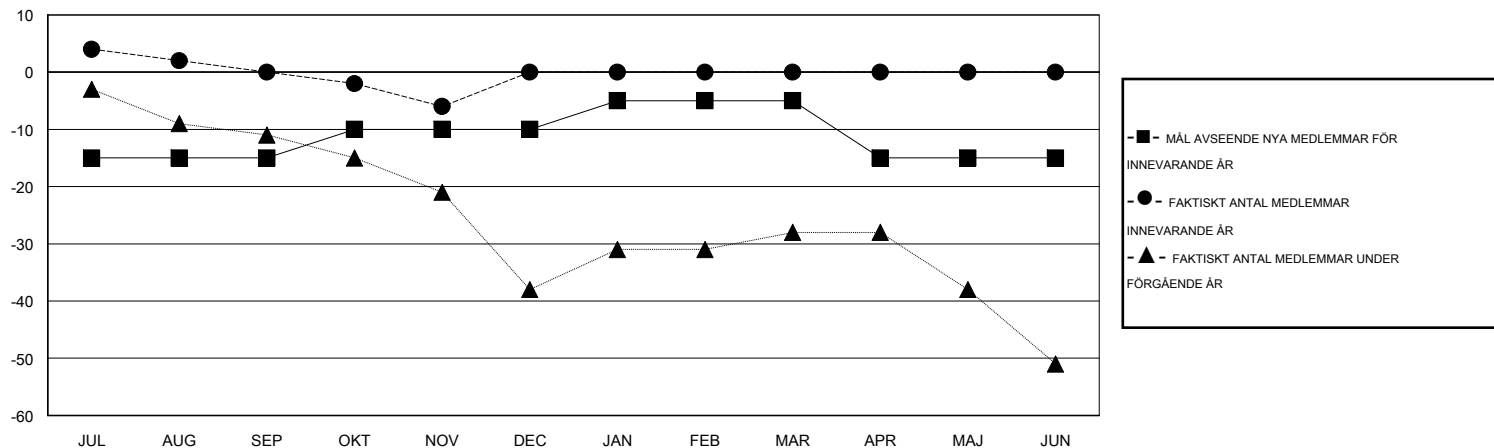

MONTHLY MEMBERSHIP PROGRESS REPORT

District 101GD

Results as of: 11/30/2016

GMT: Kenneth Persson

OMRÅDE SWEDEN

GMT KO 4

Klubbar					Medlemmar				
RESULTAT FÖR 2016-2017					RESULTAT FÖR 2016-2017				
KVARTAL	MÅL AVSEENDE NYA KLUBBAR	NYA KLUBBAR	AVFÖRDA KLUBBAR	NETTOTILLVÄX T/MINSKNING	KVARTAL	MÅL AVSEENDE NYA MEDLEMMAR	CHARTER OCH TILLAGDA NYA MEDLEMMAR	AVFÖRDA MEDLEMMAR	NETTOTILLVÄX T/MINSKNING
JUL/AUG/SEP	0	0	0	0	JUL/AUG/SEP	-15	8	8	0
OKT/NOV/DEC	0	0	0	0	OKT/NOV/DEC	5	8	14	-6
JAN/FEB/MAR	0	0	0	0	JAN/FEB/MAR	5	0	0	0
APR/MAJ/JUN	0	0	0	0	APR/MAJ/JUN	-10	0	0	0

MÅL OCH FAKTISKT ANTAL NYA KLUBBAR

MÅL OCH FAKTISKT ANTAL MEDLEMMAR

NEDLAGDA KLUBBAR: 0	9 CLUBS OF 41 TOG UPP EN ELLER FLER NYA MEDLEMMAR	<u>KÖNSFÖRDELNING</u>	
		MAN	693 (75.33%)
		KVINNA	227 (24.67%)
<u>AVFÖRDA MEDLEMMAR</u>			
AVLIDNA	4		
NEDLAGD KLUBB	0		
ÖVRIGA	18		
TOTAL	22		
KLICKA HÄR FÖR INFORMATION OM STATUS		FAMILJMEDLEMMAR	42
		HUVUDMAN I HUSHÄLLET	21
		INGEN HUVUDMAN I HUSHÄLLET	21